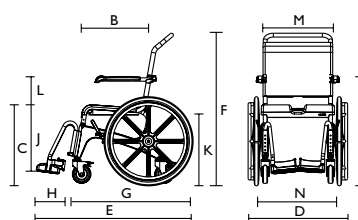

Ocean en roues 24"