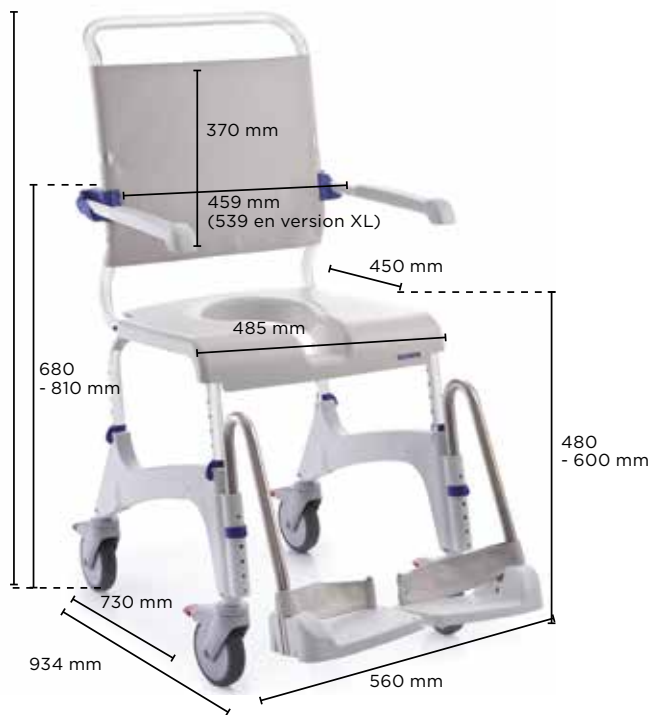

**AQUATEC**

*Aquatec*<sup>®</sup> | **Ocean**

***Ocean, Ocean Vip,  
Ocean Dual Vip, Ocean E-Vip***

Trusted Solutions,  
Passionate People

964 - 1094 mm

## Aquatec **Ocean**

- Châssis stable en acier
- Assise réglable en hauteur sans outils
- Dossier réglable en tension et lavable (60°)
- Poignées à pousser ne prennent pas trop d'espaces pour assurer un bon positionnement aux toilettes
- Accoudoirs escamotables et ergonomiques peuvent être adaptés aux 2 hauteurs différentes
- Repose-pieds amovibles, escamotables et réglables en hauteur
- Repose-pieds antidérapants avec rubans de talon pour un bon positionnement
- Large gamme d'accessoires

La chaise **Ocean** est disponible en:

- Version standard avec de petites roues
- Version roulant avec roues 24", essieux quick release et aussi avec 4 petites roues
- Version XL
- Réglage rétrograde du **Ocean** au **Ocean XL** ou au **Ocean 24"** est possible

### **Ocean XL**

Davantage d'espace (+ 8 cm) entre les accoudoirs, poids maxi: 180 kg.

Assise réglable en hauteur à l'aide du clip.

Facilement démontable pour transport, p.ex. en voyage.