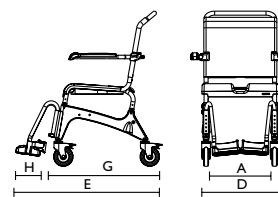

Données techniques

Pour plus de renseignements, rendez-vous sur notre site internet www.invacare.be/fr. Retrouvez-y le manuel d'utilisation ainsi que toutes les informations liées à ce produit.