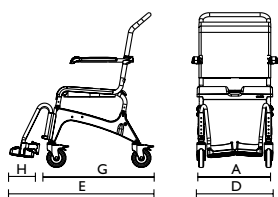

Sangles talonnières incluses à la livraison. La grissière et le pot de toilette ne sont pas inclus.

Ocean à roues